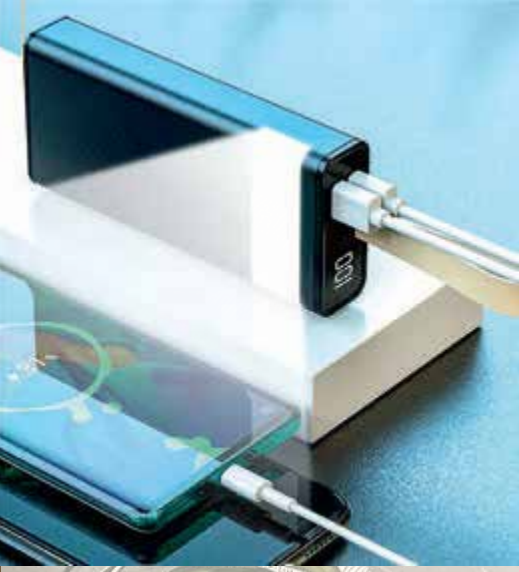

lightning outpu: 5V/2.1A

Siyah karton kutuludur.

10.000 mAh

KUTULUDUR

KUTULUDUR

20.000 mAh

PRM 22200

**POWERBANK**