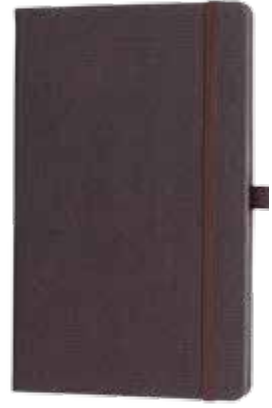

### ÇİZGİLİ NOT DEFTERİ

80 gr. Ivory kağıt, yuvarlak köşe, kenar boyalı  
Sarı zeminli, Termo deri kapak, Metal tokalı  
UV, Lazer ve Sıcak baskıya uygundur

13 x 21 cm

208 Sayfa

DE 1300

DE 1370

DE 1330

DE 1380