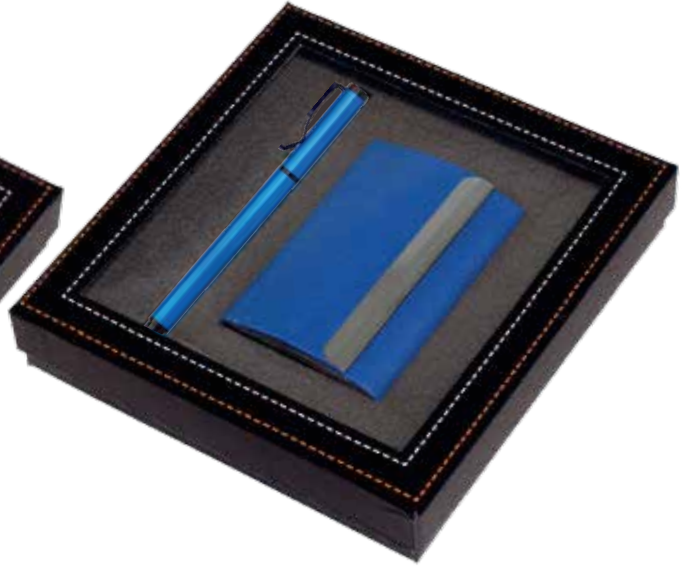

KLS 5035260

KALEM SETİ

Kalem, kartvizitlik
Kutu: 17 x 16 x 3 cm