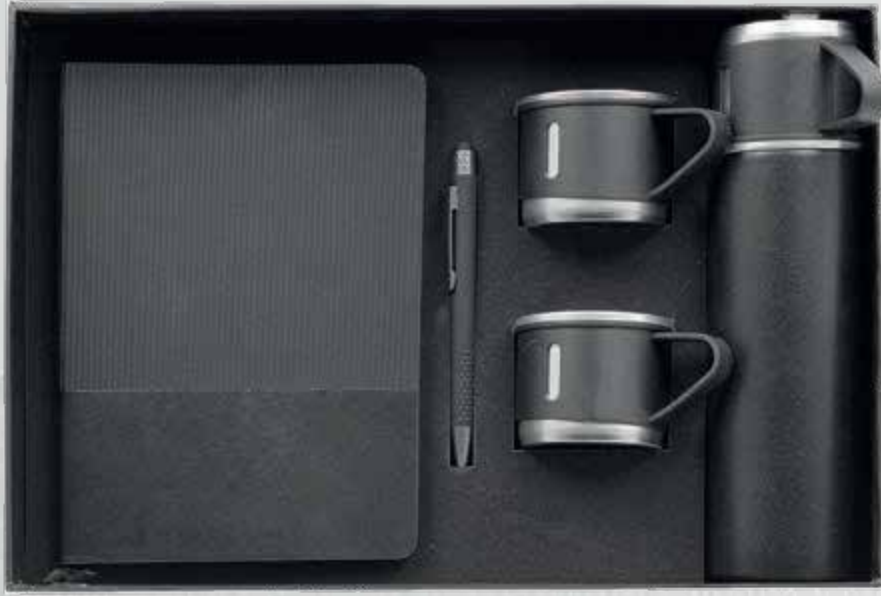

KLS 9790180

36 x 24,5 x 9 cm 15 x 21 cm

VIP SET

Termo deri defter, metal kalem
3 bardaklı termos seti