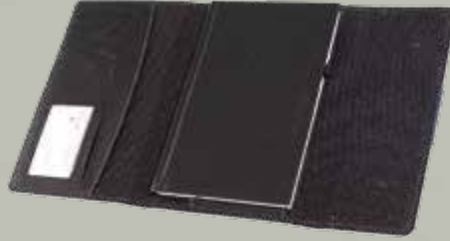

## EVRAK ÇANTASI

Siyah suni deri, Metal aksesuar  
8 haneli hesap makinesi

DE 7980

DE 7970

DE 7960