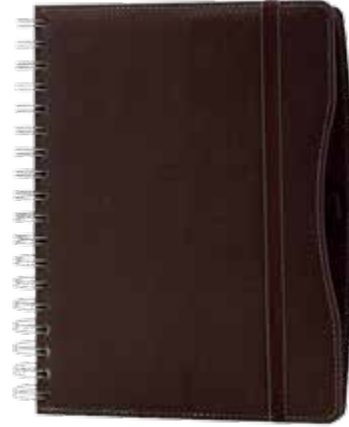

AJ 81130

AJANDA

Termo deri, Detaylı ön bilgi formları
70 gr. Ivory kağıt, Sarı zeminli sayfalar
Tek renk ofset baskılı iç sayfalar
UV, lazer ve Sıcak baskıya uygundur

19 x 24 cm

336 Sayfa

Çizgili sayfa