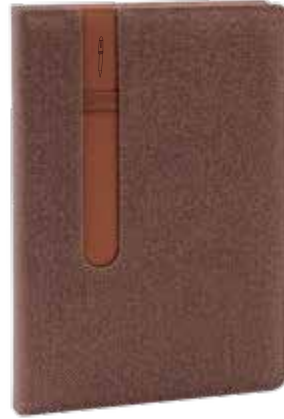

## ÇİZGİLİ NOT DEFTERİ

Termo deri kapak, Mıknatıslı kalem yeri  
70 gr. Ivory kağıt, Sarı zeminli sayfalar  
UV, lazer ve Sıcak baskıya uygundur

14 x 21 cm

192 Sayfa

DE 2390

DE 2380

DE 2330

DE 2360