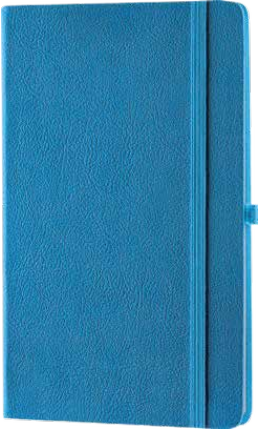

### ÇİZGİLİ NOT DEFTERİ

80 gr. Ivory kağıt  
Termo deri kapak  
UV ve Sıcak baskıya uygundur

13 x 21 cm

180 Sayfa

DE 5160

DE 5120

DE 5100

DE 5130