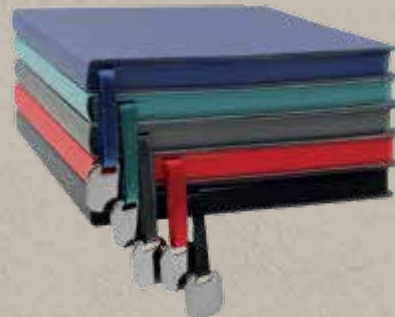

### ÇİZGİLİ NOT DEFTERİ

Yumuşak deri kapaklı,  
Yuvarlak köşe, kenar boyalı  
70 gr. Fantezi kağıt, Termo deri kapak

13 x 21 cm

224 Sayfa

DE 9680

DE 9600

DE 9690

DE 9650