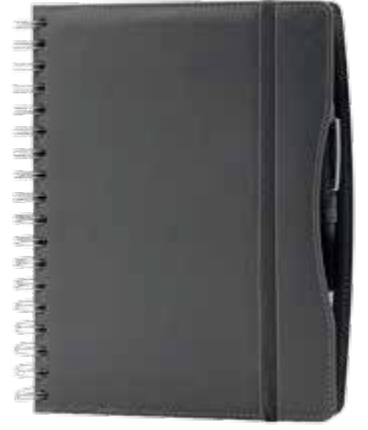

### AJANDA

Termo deri, Detaylı ön bilgi formları  
70 gr. Ivory kağıt, Sarı zeminli sayfalar  
Tek renk ofset baskılı iç sayfalar  
UV, lazer ve Sıcak baskıya uygundur

17 x 24 cm

336 Sayfa

Çizgili sayfa

AJ 81190