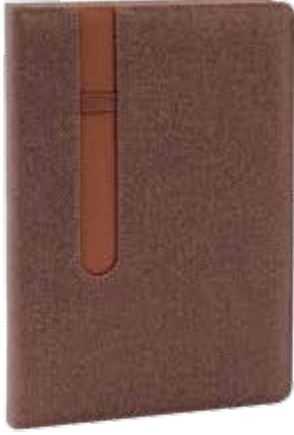

AJ 52330

AJANDA

Termo deri, Detaylı ön bilgi formları
70 gr. Ivory kağıt, Sarı zeminli sayfalar
Tek renk ofset baskılı iç sayfalar
UV, lazer ve Sıcak baskıya uygundur

17 x 24 cm

336 Sayfa

Çizgili sayfa