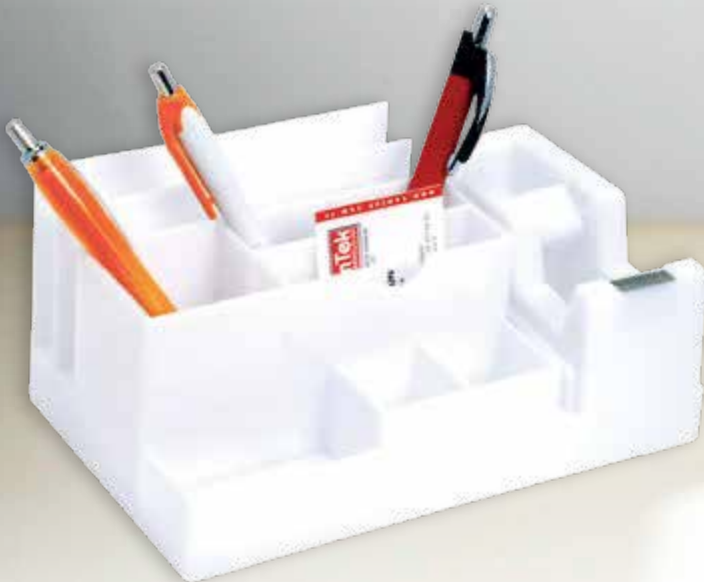

PL 410

PLASTİK ÇOK FONKSİYONLU SET

Kalem aksesuarıdır